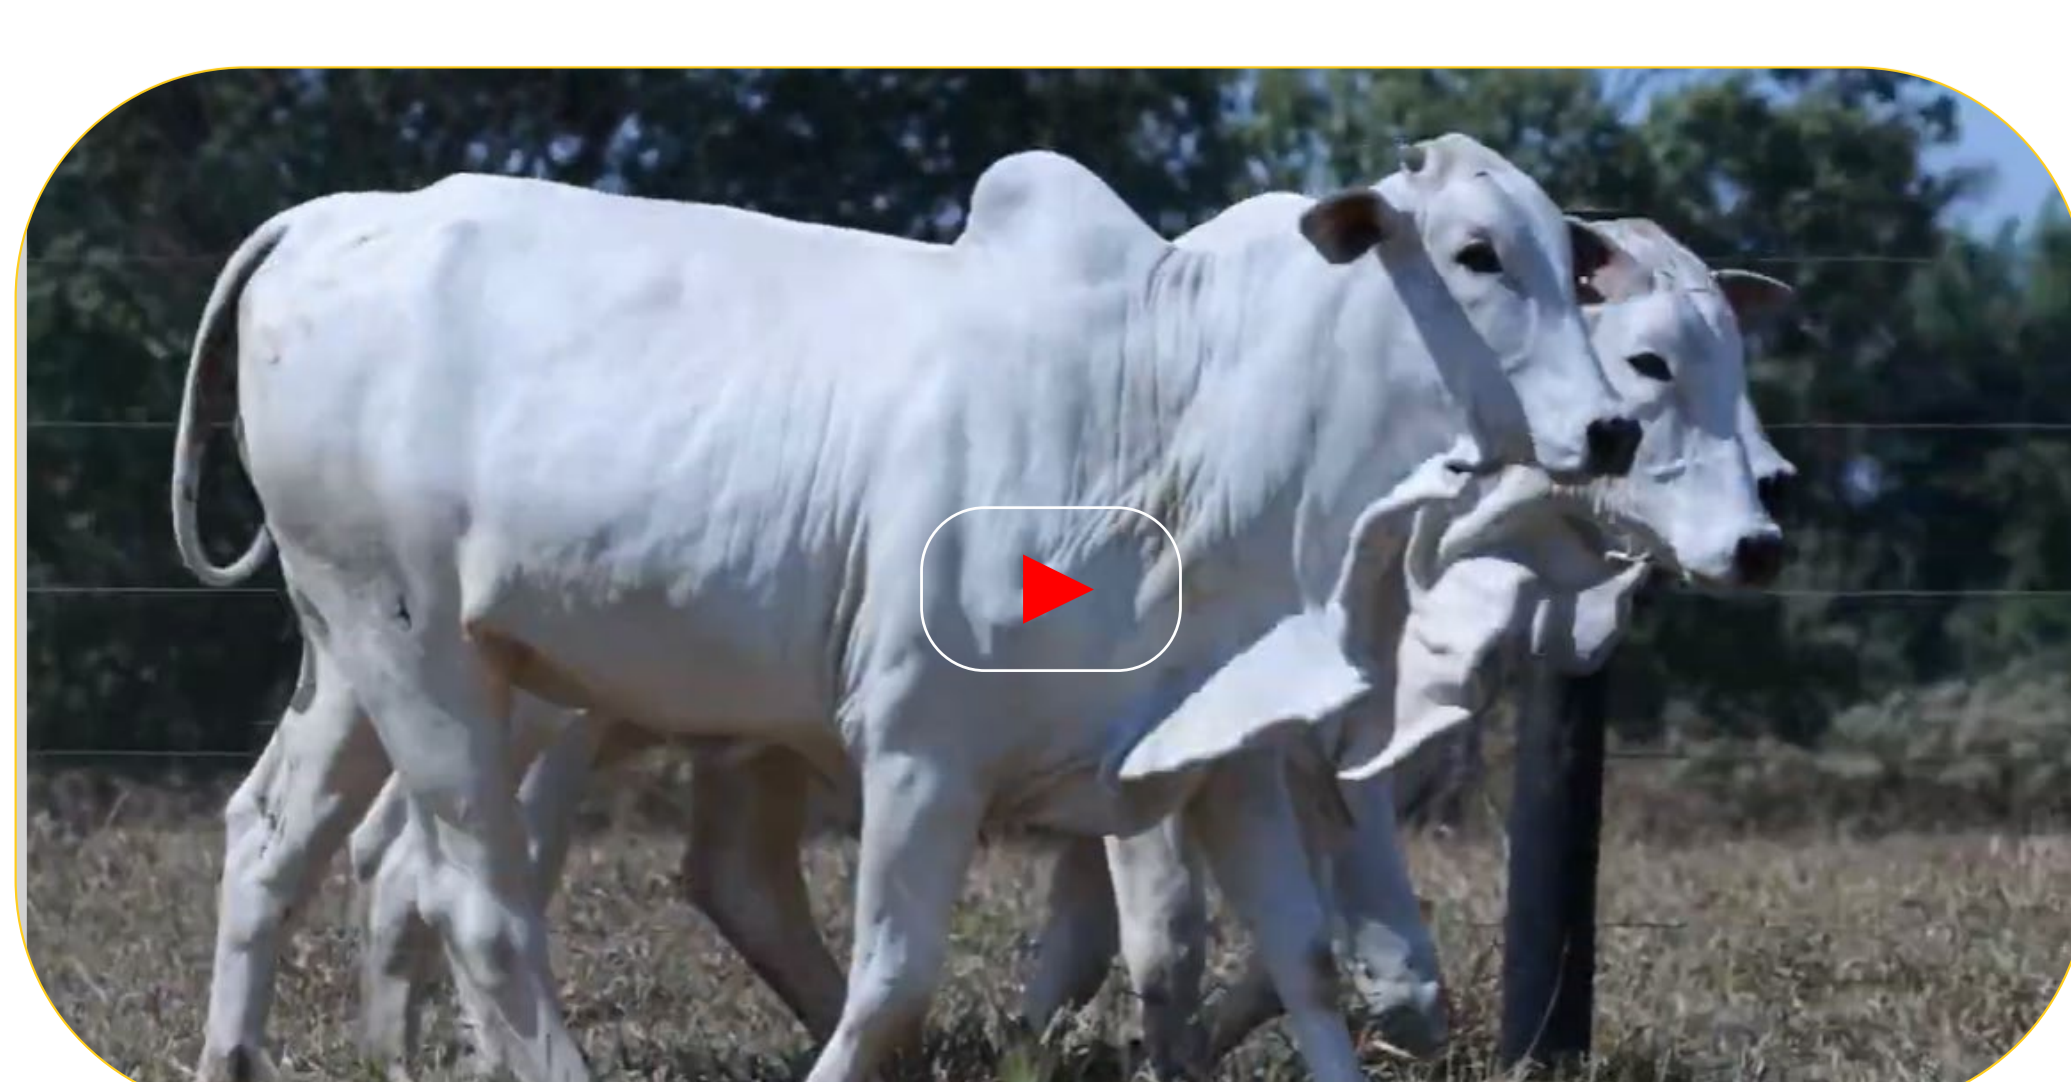

4087 FIV DA 3 BACURIS

NELORE 3B

GENÔMICA

RG: EFA 4087 | NASC.: 19/07/2022 | IDADE: 24 MESES | CAT.: PO | PESO: 477 kg

QUANY COL

PAI

D4685 DA MN (CAMPEÃO)

AVÔ MATERNO

	iABCZ	DECA
	16,13	1

	MGT_e	TOP
	20,57	9

	IQG	TOP
	26,83	3

SITUAÇÃO REPRODUTIVA

PRENHE DO GARIMPO DA 3 BACURIS - P.P.: DEZ/24.

PROJEÇÃO DO VENTRE

iABCZ	DECA	MGT_e	TOP	IQG	TOP
20,28	1	22,34	6	30,40	2

4097 DA 3 BACURIS

NELORE 3B

GENÔMICA

RG: EFA 4097 | NASC.: 24/07/2022 | IDADE: 23 MESES | CAT.: PO | PESO: 499 kg

UZI DE NAVIRAI

PAI

D4685 DA MN (CAMPEÃO)

AVÔ MATERNO

	iABCZ	DECA
	28,63	1

	MGT_e	TOP
	26,85	2

	IQG	TOP
	27,80	2

SITUAÇÃO REPRODUTIVA

PRENHE DO LOTUS FIV KATISPERA - P.P.: SET/24.

PROJEÇÃO DO VENTRE

iABCZ	DECA	MGT_e	TOP	IQG	TOP
26,53	1	25,72	3	34,84	0,5

4164 DA 3 BACURIS

NELORE 3B

GENÔMICA

RG: EFA 4164 | NASC.: 05/08/2022 | IDADE: 23 MESES | CAT.: PO | PESO: 495 kg

OPERARIO COL

PAI

REM ARMADOR

AVÔ MATERNO

	iABCZ	DECA
	24,41	1

	MGT_e	TOP
	23,94	4

	IQG	TOP
	24,10	5

SITUAÇÃO REPRODUTIVA

PRENHE DO GARIMPO DA 3 BACURIS - P.P.: SET/24.

PROJEÇÃO DO VENTRE

iABCZ	DECA	MGT_e	TOP	IQG	TOP
24,42	1	24,01	4	29,03	2